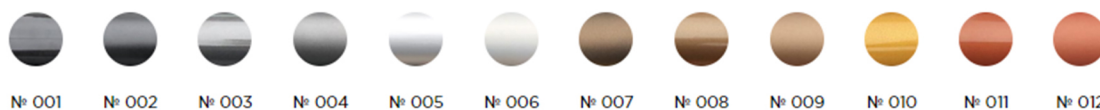

ЦВЕТОВАЯ ПАЛИТРА*

* более подробно узнавайте в шинном центре

ПОЛИМЕРНАЯ ПОКРАСКА И АЛМАЗНАЯ ПРОТОЧКА ЛИТЫХ ДИСКОВ (ГАРАНТИЯ 2 ГОДА)

ДИАМЕТР	R13	R14	R15	R16	R17	R18	R19	R20	R21	R22	R23
ПОРОШКОВАЯ ПОКРАСКА 1-ГО ДИСКА	450 грн	500 грн	600 грн	700 грн	750 грн	800 грн	900 грн	1000 грн	1050 грн	1200 грн	1350 грн
АЛМАЗНАЯ ПРОТОЧКА 1-ГО ДИСКА	500 грн	550 грн	600 грн	650 грн	750 грн	800 грн	900 грн	1000 грн	1050 грн	1200 грн	1350 грн